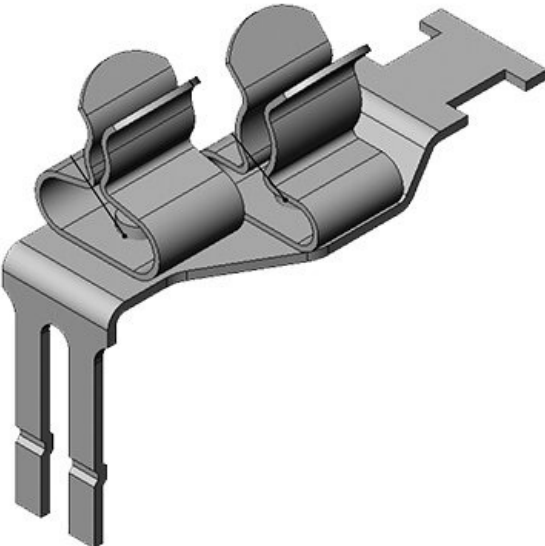

Artikelnummer	37505.12	Min.	3 mm
EAN	4251269305	Schirmdurchm.	
	412	Pos. 2	
Verpackungseinheit	10	Max.	6 mm
Anzahl Schirmklammern	2	Schirmdurchm.	
Für max. Anzahl Leitungen	2	Pos. 2	
		Länge	36 mm
		Breite	17 mm
		Höhe	34 mm
		Min.	1,5 mm
		Schirmdurchm.	
		Pos. 1	
		Max.	3 mm
		Schirmdurchm.	
		Pos. 1