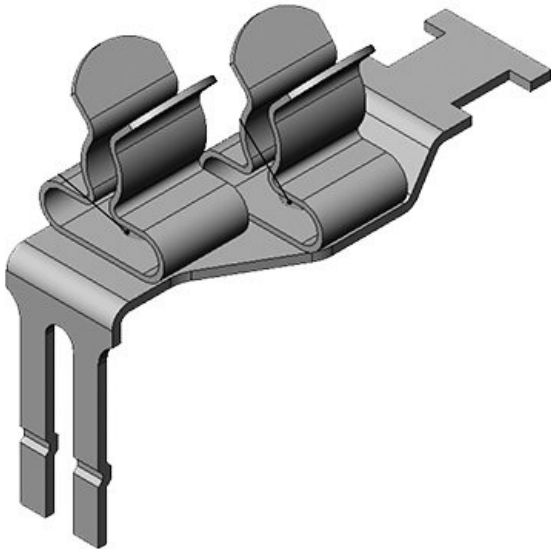

Artikelnummer	37505.22	Min.	3 mm
EAN	4251269305	Schirmdurchm.	
	450	Pos. 2	
Verpackungseinheit	10	Max.	6 mm
Anzahl Schirmklammer	2	Schirmdurchm.	
Für max. Anzahl Leitungen	2	Pos. 2	
Min.	3 mm	Länge	36 mm
Schirmdurchm. Pos. 1		Breite	17 mm
Max.	6 mm	Höhe	34 mm
Schirmdurchm. Pos. 1