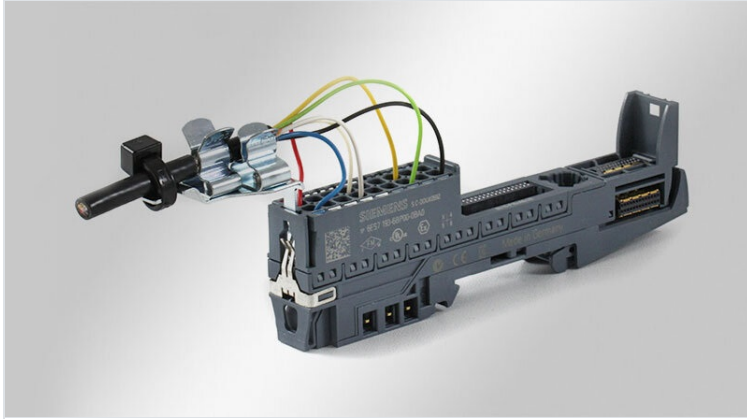

# EMV Schirmklammern für Peripheriemodule

mit Steckfuß

RoHS  
compliant

Made in  
Germany

EMV Schirmklammern für Zugentlastung, Kabelführung und Schirmung von Signalleitungen an dezentralen Peripheriemodulen verschiedenster Hersteller. Die Varianten STFZ2 werden für analoge E/A Module, die für zwei Aktoren/Sensoren ausgelegt sind, eingesetzt.

## Variante STFZ|SKL passend für:

**Bosch Rexroth:** IP20 Inline Module

**PHOENIX CONTACT:** Alle INLINE Module, an denen die Klemmen 1.4 und 2.4 als PE-Klemmen ausgeführt sind.

**Pilz:** Alle PSSu-Module, mit Schirmklemmen 13 und 23

**Siemens:** Alle ET200s-Klemmen, an denen die Klemmen 4 und 8 als PE-Klemmen ausgeführt sind, sowie für Terminalmodule mit zusätzlichen PE Kontakten.

**TURCK:** BL20 I/O System

**VIPA SLIO:** Alle SLIO Module, an denen die Klemmen 4 und 8 nicht belegt sind.

**WAGO:** Alle Klemmen des WAGO I/O Systems 750, an denen die Klemmen 4 und 8 als PE-Klemmen ausgeführt sind.

**Rockwell Automation / Allen-Bradley:** Serie 1734

Weitere Hersteller auf Anfrage.

Das STFZ I/O Insert Tool dient zur vereinfachten Montage/Demontage des STFZ|SKL Steckfußes.