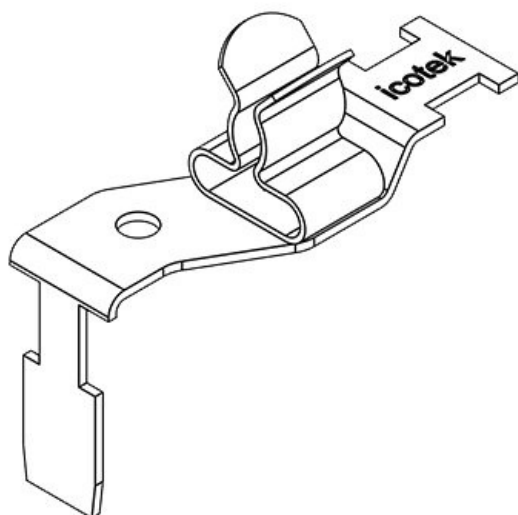

Artikelnummer	37507.02	Länge	36,5 mm
EAN	4251269305	Breite	15,9 mm
	528	Höhe	33,6 mm
Verpackungseinheit	10		
Anzahl Schirmklammern	1		
Für max. Anzahl Leitungen	1		
Min. Schirmdurchm. Pos. 2	3 mm		
Max. Schirmdurchm. Pos. 2	6 mm