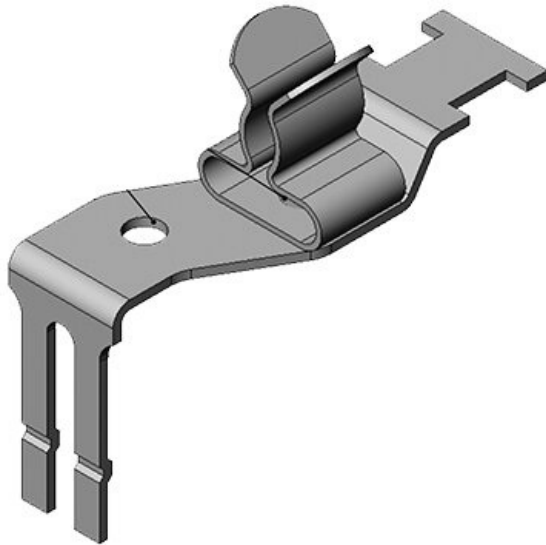

Artikelnummer	37505.02	Länge	36 mm
EAN	4251269305	Breite	16 mm
	375	Höhe	34 mm
Verpackungseinheit	10		
Anzahl Schirmklammer	1		
Für max. Anzahl Leitungen	1		
Min. Schirmdurchm. Pos. 2	3 mm		
Max. Schirmdurchm. Pos. 2	6 mm