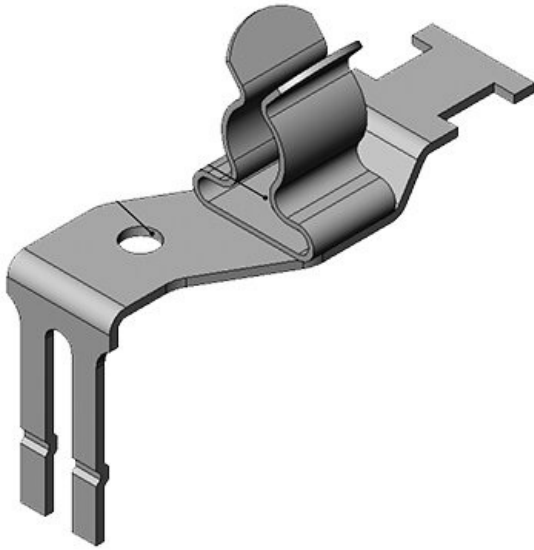

STFZ2|01

Artikelnummer	<b>37505.01</b>	Länge	<b>36 mm</b>
EAN	<b>4251269305</b>	Breite	<b>16 mm</b>
	<b>368</b>	Höhe	<b>33 mm</b>
Verpackungseinheit	<b>10</b>		
Anzahl Schirmklammer	<b>1</b>		
Für max. Anzahl Leitungen	<b>1</b>		
Min. Schirmdurchm. Pos. 2	<b>1,5 mm</b>		
Max. Schirmdurchm. Pos. 2	<b>3 mm</b>		

STFZ2|02

Artikelnummer	<b>37505.02</b>	Länge	<b>36 mm</b>
EAN	<b>4251269305</b>	Breite	<b>16 mm</b>
	<b>375</b>	Höhe	<b>34 mm</b>
Verpackungseinheit	<b>10</b>		
Anzahl Schirmklammer	<b>1</b>		
Für max. Anzahl Leitungen	<b>1</b>		
Min. Schirmdurchm. Pos. 2	<b>3 mm</b>		
Max. Schirmdurchm. Pos. 2	<b>6 mm</b>		