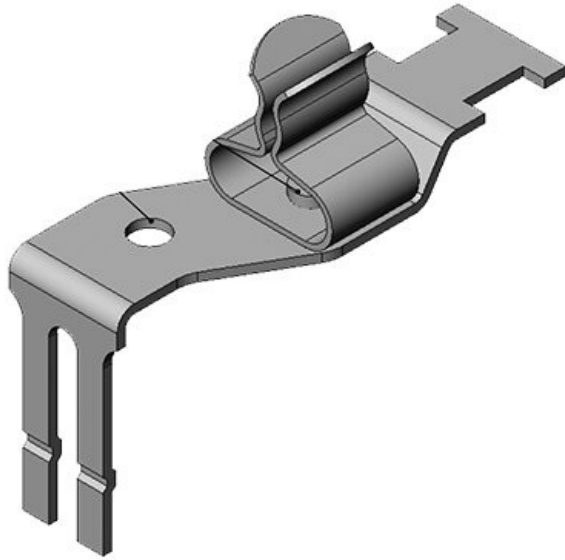

STFZ2|01

Artikelnummer	37505.01	Länge	36 mm
EAN	4251269305	Breite	16 mm
	368	Höhe	33 mm
Verpackungseinheit	10		
Anzahl Schirmklammer	1		
Für max. Anzahl Leitungen	1		
Min. Schirmdurchm. Pos. 2	1,5 mm		
Max. Schirmdurchm. Pos. 2	3 mm		

STFZ2|02