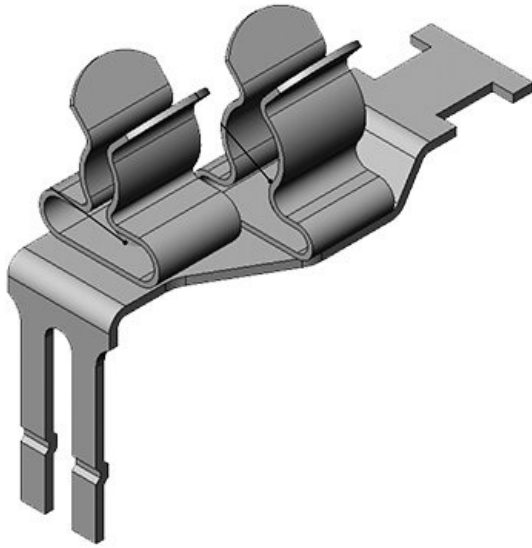

Artikelnummer	37505.23	Min.	6 mm
EAN	4251269305	Schirmdurchm.	
	467	Pos. 2	
Verpackungseinheit	10	Max.	8 mm
Anzahl	2	Schirmdurchm.	
Schirmklammer		Pos. 2	
Für max. Anzahl Leitungen	2	Länge	36 mm
Min.	3 mm	Breite	17 mm
Schirmdurchm.		Höhe	35 mm
Pos. 1			
Max.	6 mm		
Schirmdurchm.			
Pos. 1