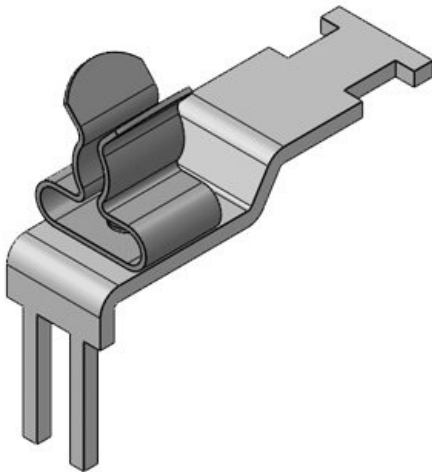

Artikelnummer	37514.2	Länge	35,5 mm
EAN	4251269305	Breite	11,8 mm
	733	Höhe	30,6 mm
Verpackungseinheit	10		
Anzahl	1		
Schildklammer			
Für max. Anzahl Leitungen	1		
Min. Schirmdurchm. Pos. 1	3 mm		
Max. Schirmdurchm. Pos. 1	6 mm