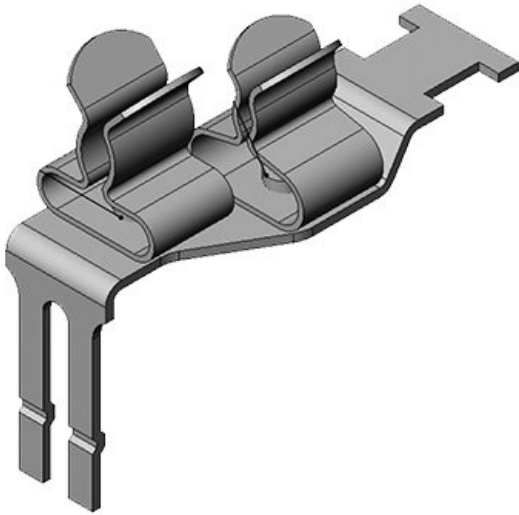

Artikelnummer	37505.21	Min.	1,5 mm
EAN	4251269305	Schirmdurchm.	
	443	Pos. 2	
Verpackungseinheit	10	Max.	3 mm
Anzahl Schirmklammer	2	Schirmdurchm.	
Für max. Anzahl Leitungen	2	Pos. 2	
Min.	3 mm	Länge	36 mm
Schirmdurchm. Pos. 1		Breite	17 mm
Max.	6 mm	Höhe	34 mm
Schirmdurchm. Pos. 1