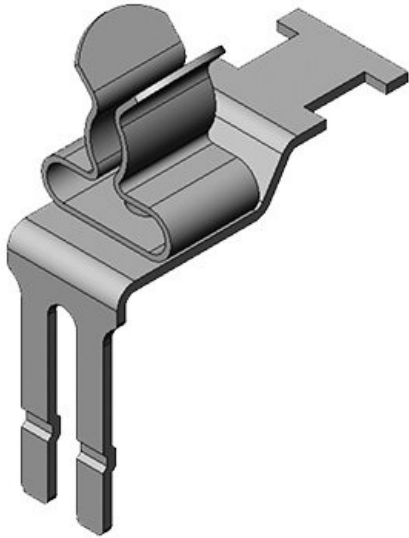

Artikelnummer	37510.2	Länge	26,5 mm
EAN	4251269305	Breite	11,8 mm
	672	Höhe	33,6 mm
Verpackungseinheit	10		
Anzahl Schirmklammern	1		
Für max. Anzahl Leitungen	1		
Min. Schirmdurchm. Pos. 1	3 mm		
Max. Schirmdurchm. Pos. 1	6 mm