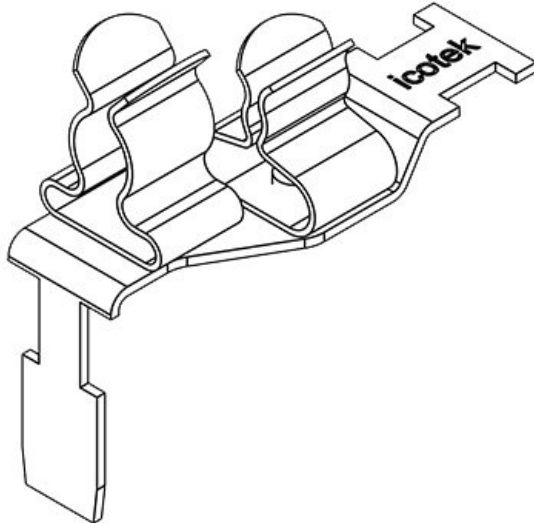

Artikelnummer	37507.31	Min. Schirmdurchm. Pos. 2	1,5 mm
EAN	4251269305	Max. Schirmdurchm. Pos. 2	3 mm
	634	Länge	36,5 mm
Verpackungseinheit	10	Breite	16,8 mm
Anzahl Schirmklammern	2	Höhe	35 mm
Für max. Anzahl Leitungen	2		
Min. Schirmdurchm. Pos. 1	6 mm		
Max. Schirmdurchm. Pos. 1	8 mm