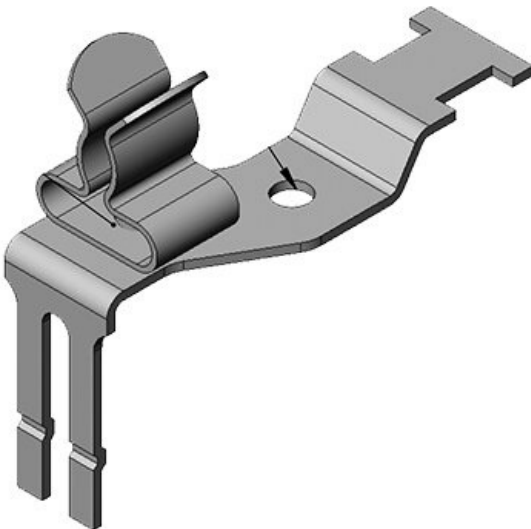

Artikelnummer	37505.20	Länge	36 mm
EAN	4251269305	Breite	16 mm
	436	Höhe	34 mm
Verpackungseinheit	10		
Anzahl	1		
Schirmklammer			
Für max. Anzahl Leitungen	1		
Min.	3 mm		
Schirmdurchm.			
Pos. 1			
Max.	6 mm		
Schirmdurchm.			
Pos. 1