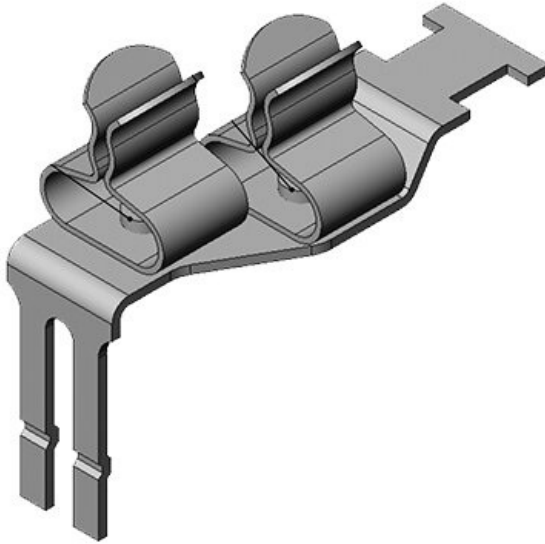

Artikelnummer	37505.11	Min.	1,5 mm
EAN	4251269305	Schirmdurchm.	
	405	Pos. 2	
Verpackungseinheit	10	Max.	3 mm
Anzahl Schirmklammern	2	Schirmdurchm.	
Für max. Anzahl Leitungen	2	Pos. 2	
		Länge	36 mm
		Breite	17 mm
		Höhe	33 mm
		Min.	1,5 mm
		Schirmdurchm.	
		Pos. 1	
		Max.	3 mm
		Schirmdurchm.	
		Pos. 1