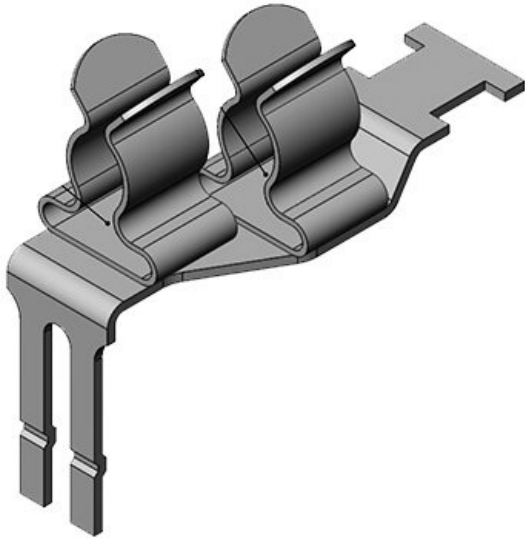

Artikelnummer	37505.33	Min.	6 mm
EAN	4251269305	Schirmdurchm.	
	504	Pos. 2	
Verpackungseinheit	10	Max.	8 mm
Anzahl	2	Schirmdurchm.	
Schirmklammer		Pos. 2	
Für max. Anzahl Leitungen	2	Länge	36 mm
Min.	6 mm	Breite	17 mm
Schirmdurchm. Pos. 1		Höhe	35 mm
Max.	8 mm		
Schirmdurchm. Pos. 1