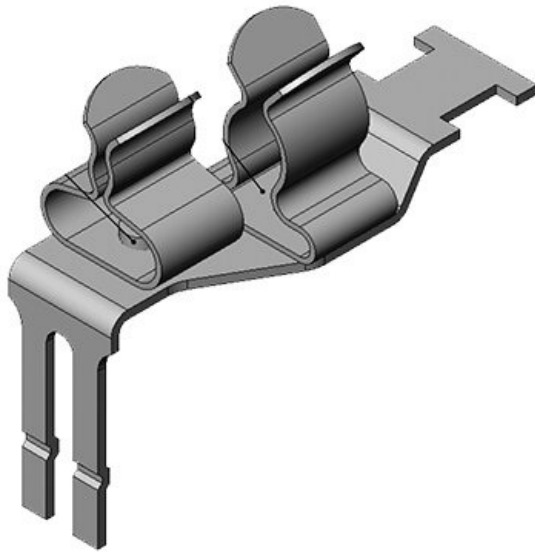

Artikelnummer	37505.13	Min.	6 mm
EAN	4251269305	Schirmdurchm.	
	429	Pos. 2	
Verpackungseinheit	10	Max.	8 mm
Anzahl	2	Schirmdurchm.	
Schirmklammer		Pos. 2	
Für max. Anzahl Leitungen	2	Länge	36 mm
Min.	1,5 mm	Breite	17 mm
Schirmdurchm.		Höhe	35 mm
Pos. 1			
Max.	3 mm		
Schirmdurchm.			
Pos. 1