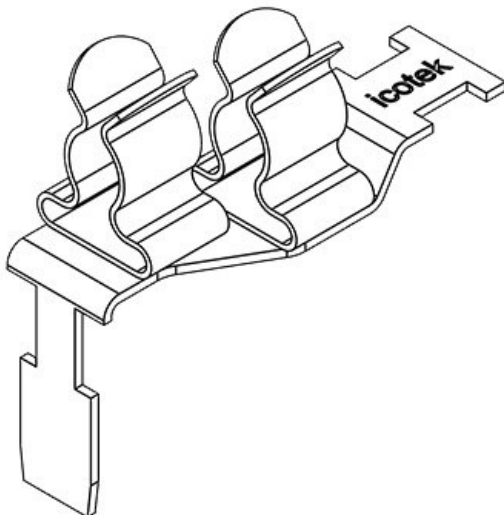

Artikelnummer	37507.33	Min.	6 mm
EAN	4251269305	Schirmdurchm.	
	658	Pos. 2	
Verpackungseinheit	10	Max.	8 mm
Anzahl	2	Schirmdurchm.	
Schirmklammer		Pos. 2	
Für max.	2	Länge	36,5 mm
Anzahl Leitungen		Breite	16,8 mm
Min.	6 mm	Höhe	35 mm
Schirmdurchm.			
Pos. 1			
Max.	8 mm		
Schirmdurchm.			
Pos. 1