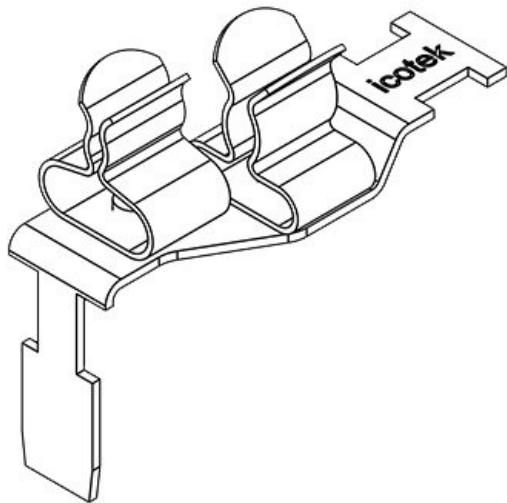

Artikelnummer	37507.12	Min.	3 mm
EAN	4251269305	Schirmdurchm.	
	566	Pos. 2	
Verpackungseinheit	10	Max.	6 mm
Anzahl	2	Schirmdurchm.	
Schirmklammer		Pos. 2	
Für max.	2	Länge	36,5 mm
Anzahl Leitungen		Breite	16,8 mm
Min.	1,5 mm	Höhe	33,6 mm
Schirmdurchm.			
Pos. 1			
Max.	3 mm		
Schirmdurchm.			
Pos. 1