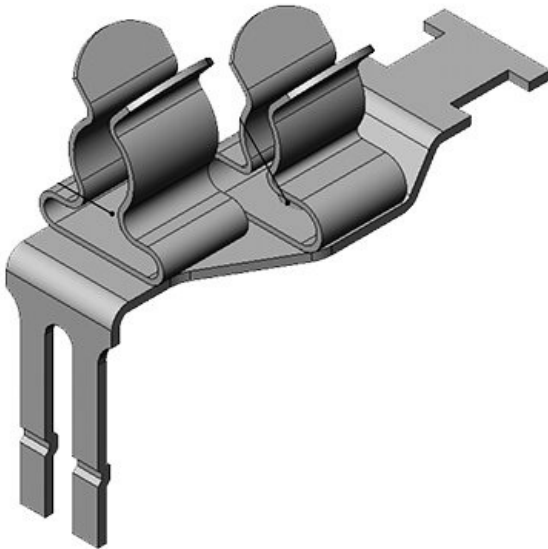

Artikelnummer	37505.32	Min.	3 mm
EAN	4251269305	Schirmdurchm.	
	498	Pos. 2	
Verpackungseinheit	10	Max.	6 mm
Anzahl Schirmklammern	2	Schirmdurchm.	
Für max. Anzahl Leitungen	2	Pos. 2	
Min. Schirmdurchm. Pos. 1	6 mm	Länge	36 mm
Max. Schirmdurchm. Pos. 1	8 mm	Breite	17 mm
		Höhe	35 mm