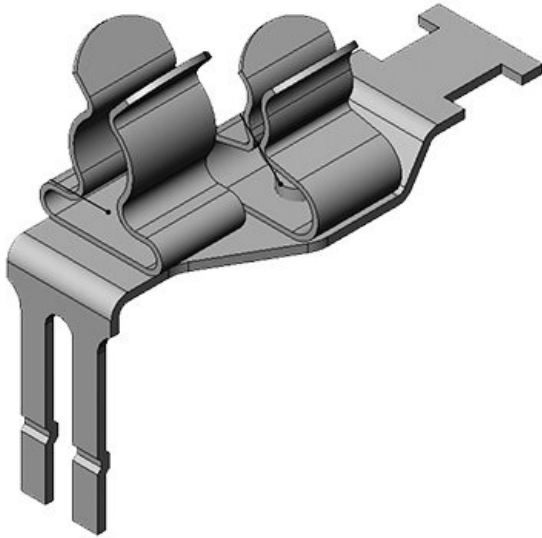

Artikelnummer	37505.31	Min.	1,5 mm
EAN	4251269305	Schirmdurchm.	
	481	Pos. 2	
Verpackungseinheit	10	Max.	3 mm
Anzahl Schirmklammern	2	Schirmdurchm.	
Für max. Anzahl Leitungen	2	Pos. 2	
Min. Schirmdurchm. Pos. 1	6 mm	Länge	36 mm
Max. Schirmdurchm. Pos. 1	8 mm	Breite	17 mm
		Höhe	35 mm