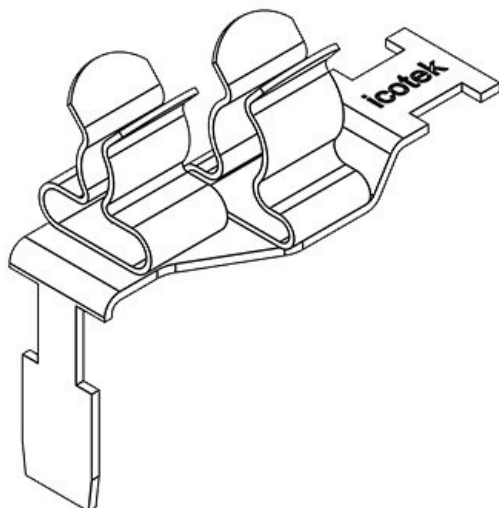

Artikelnummer	37507.23	Min.	6 mm
EAN	4251269305	Schirmdurchm.	
	610	Pos. 2	
Verpackungseinheit	10	Max.	8 mm
Anzahl	2	Schirmdurchm.	
Schirmklammer		Pos. 2	
Für max. Anzahl Leitungen	2	Länge	36,5 mm
		Breite	16,8 mm
		Höhe	35 mm
		Min.	3 mm
		Schirmdurchm.	
		Pos. 1	
		Max.	6 mm
		Schirmdurchm.	
		Pos. 1