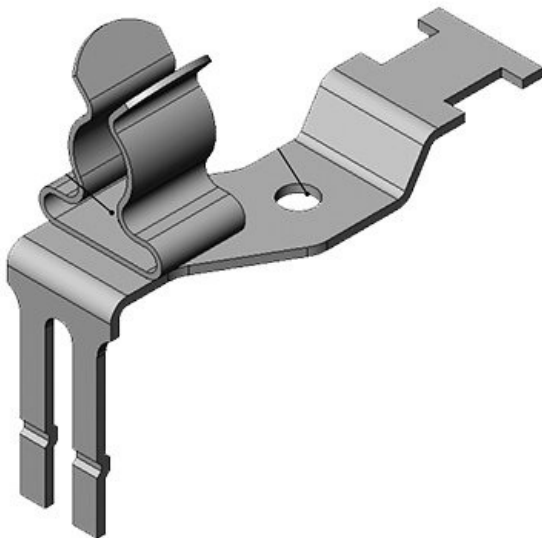

Artikelnummer	37505.30	Länge	36 mm
EAN	4251269305	Breite	16 mm
	474	Höhe	35 mm
Verpackungseinheit	10		
Anzahl	1		
Schirmklammer			
Für max. Anzahl Leitungen	1		
Min.	6 mm		
Schirmdurchm.			
Pos. 1			
Max.	8 mm		
Schirmdurchm.			
Pos. 1