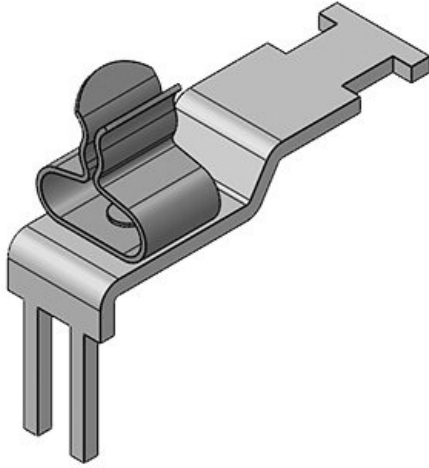

Artikelnummer	37514.1	Länge	35,5 mm
EAN	4251269305	Breite	11,8 mm
	726	Höhe	29,9 mm
Verpackungseinheit	10		
Anzahl	1		
Schildklammer			
Für max. Anzahl Leitungen	1		
Min. Schirmdurchm. Pos. 1	1,5 mm		
Max. Schirmdurchm. Pos. 1	3 mm