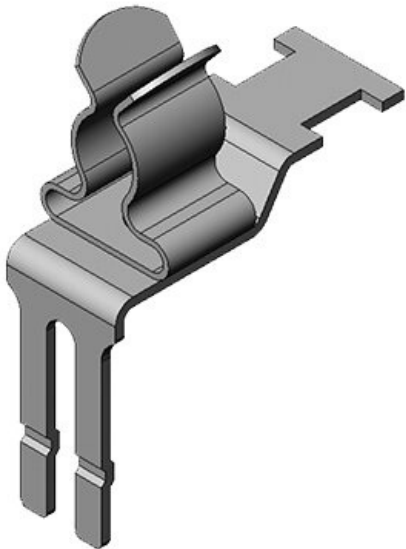

Artikelnummer	37510.3	Länge	26,5 mm
EAN	4251269305	Breite	11,8 mm
	689	Höhe	35 mm
Verpackungseinheit	10		
Anzahl Schirmklammern	1		
Für max. Anzahl Leitungen	1		
Min. Schirmdurchm. Pos. 1	6 mm		
Max. Schirmdurchm. Pos. 1	8 mm