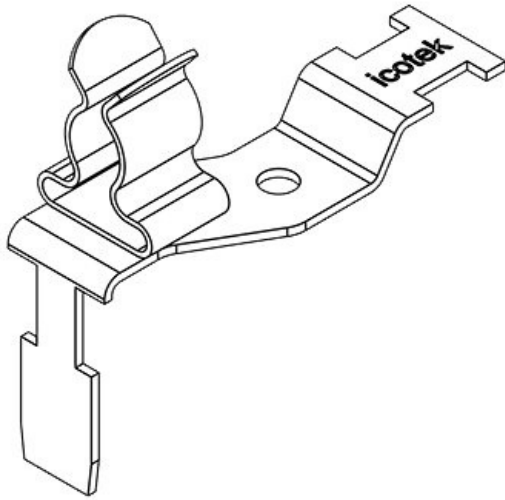

Artikelnummer	37507.30	Länge	36,5 mm
EAN	4251269305	Breite	15,9 mm
	627	Höhe	35 mm
Verpackungseinheit	10		
Anzahl Schirmklammern	1		
Für max. Anzahl Leitungen	1		
Min. Schirmdurchm. Pos. 1	6 mm		
Max. Schirmdurchm. Pos. 1	8 mm